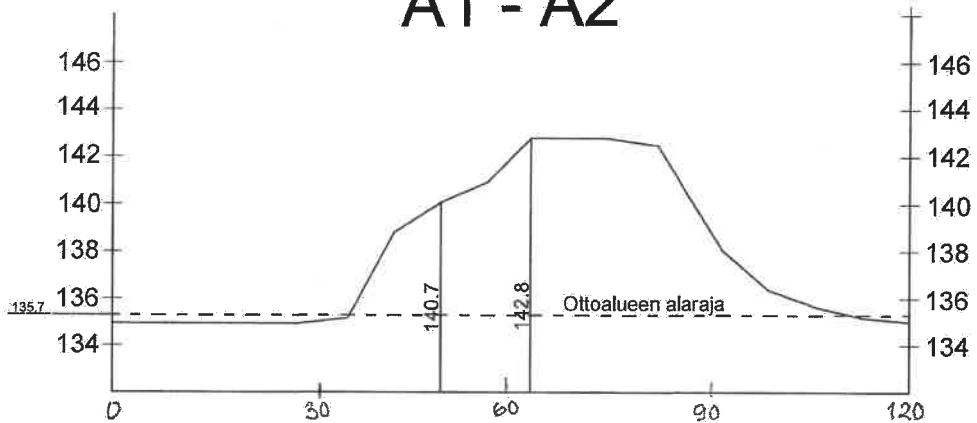

B1 - B2

A1 - A2