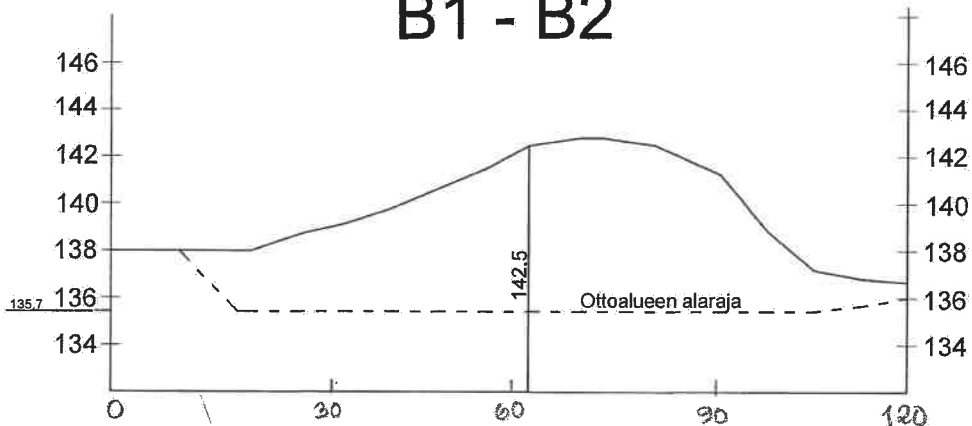

B1 - B2

MAA-AINESTEN OTTOSUUNNITELMA	Leikkaukset	
Jämijärvi Kuusijoen kylä Kivimäki 2 RN:o 1:11		
	31.05.2025	5.5
	1:2000