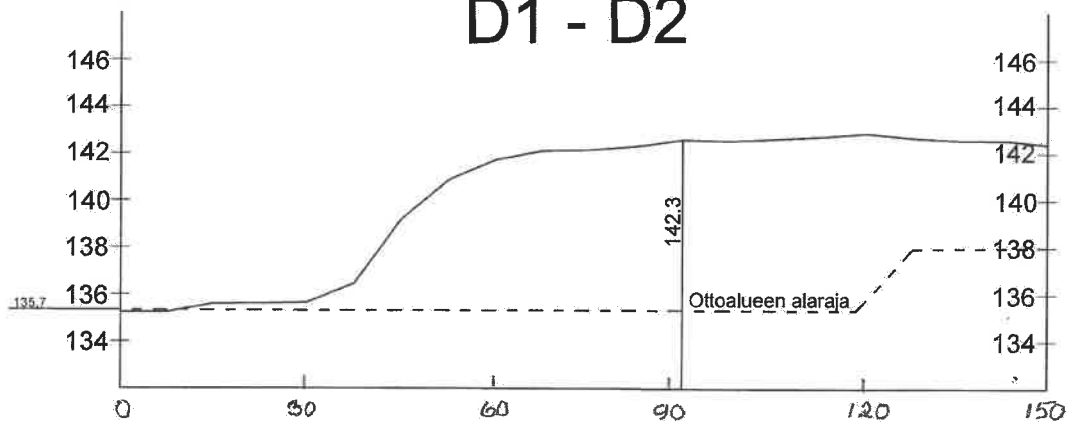

A1 - A2

C1 - C2

B1 - B2

D1 - D2

MAA-AINESTEN OTTOSUUNNITELMA	Leikkaukset	
Jämijärvi Kuusijoen kylä Kivimäki 2 RN:o 1:11		
	31.05.2025	5.5
	1:2000	

50 m