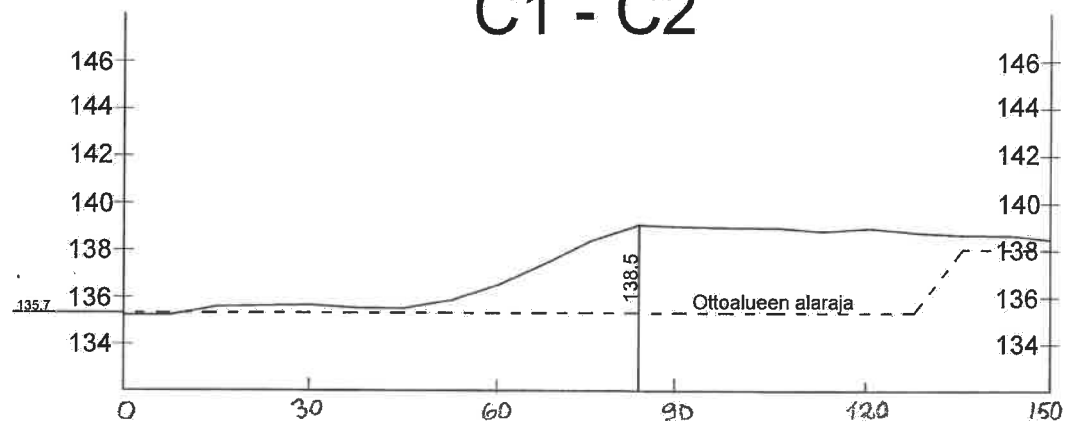

D1 - D2

C1 - C2