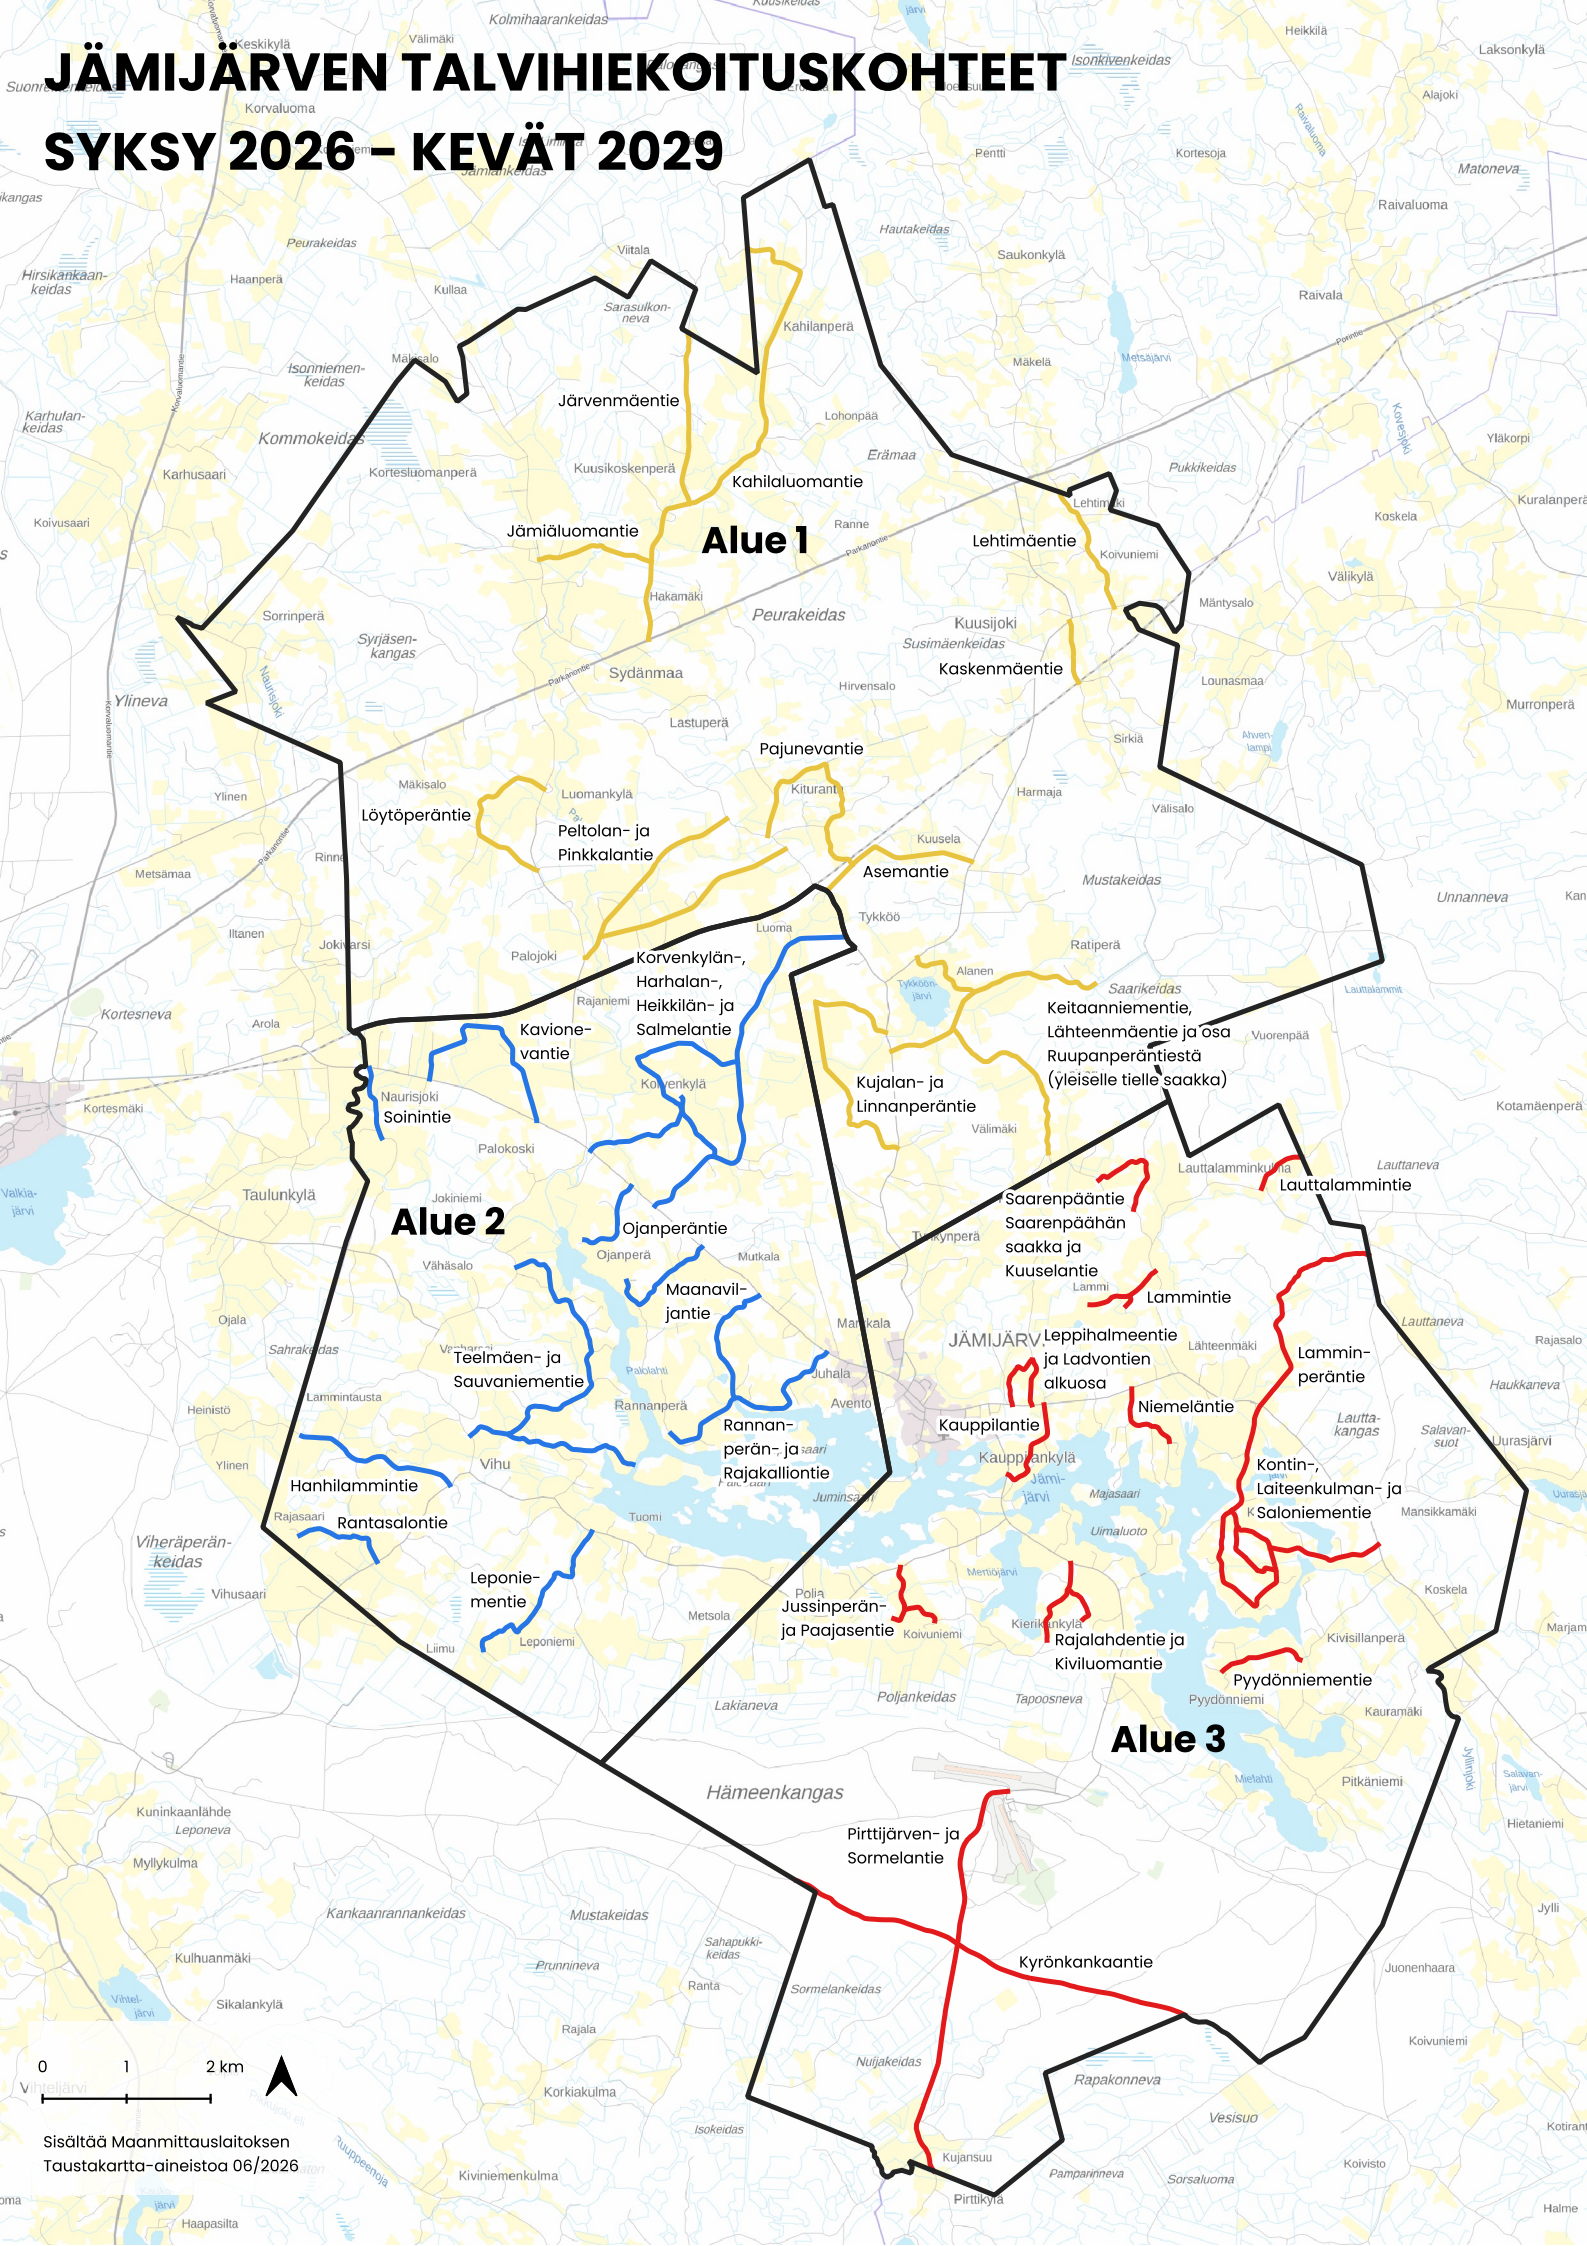

JÄMIJÄRVEN TALVIHIEKOITUSKOHTEET

SYKSY 2026 – KEVÄT 2029

Sisältää Maanmittauslaitoksen Taustakartta-aineistoa 06/2026