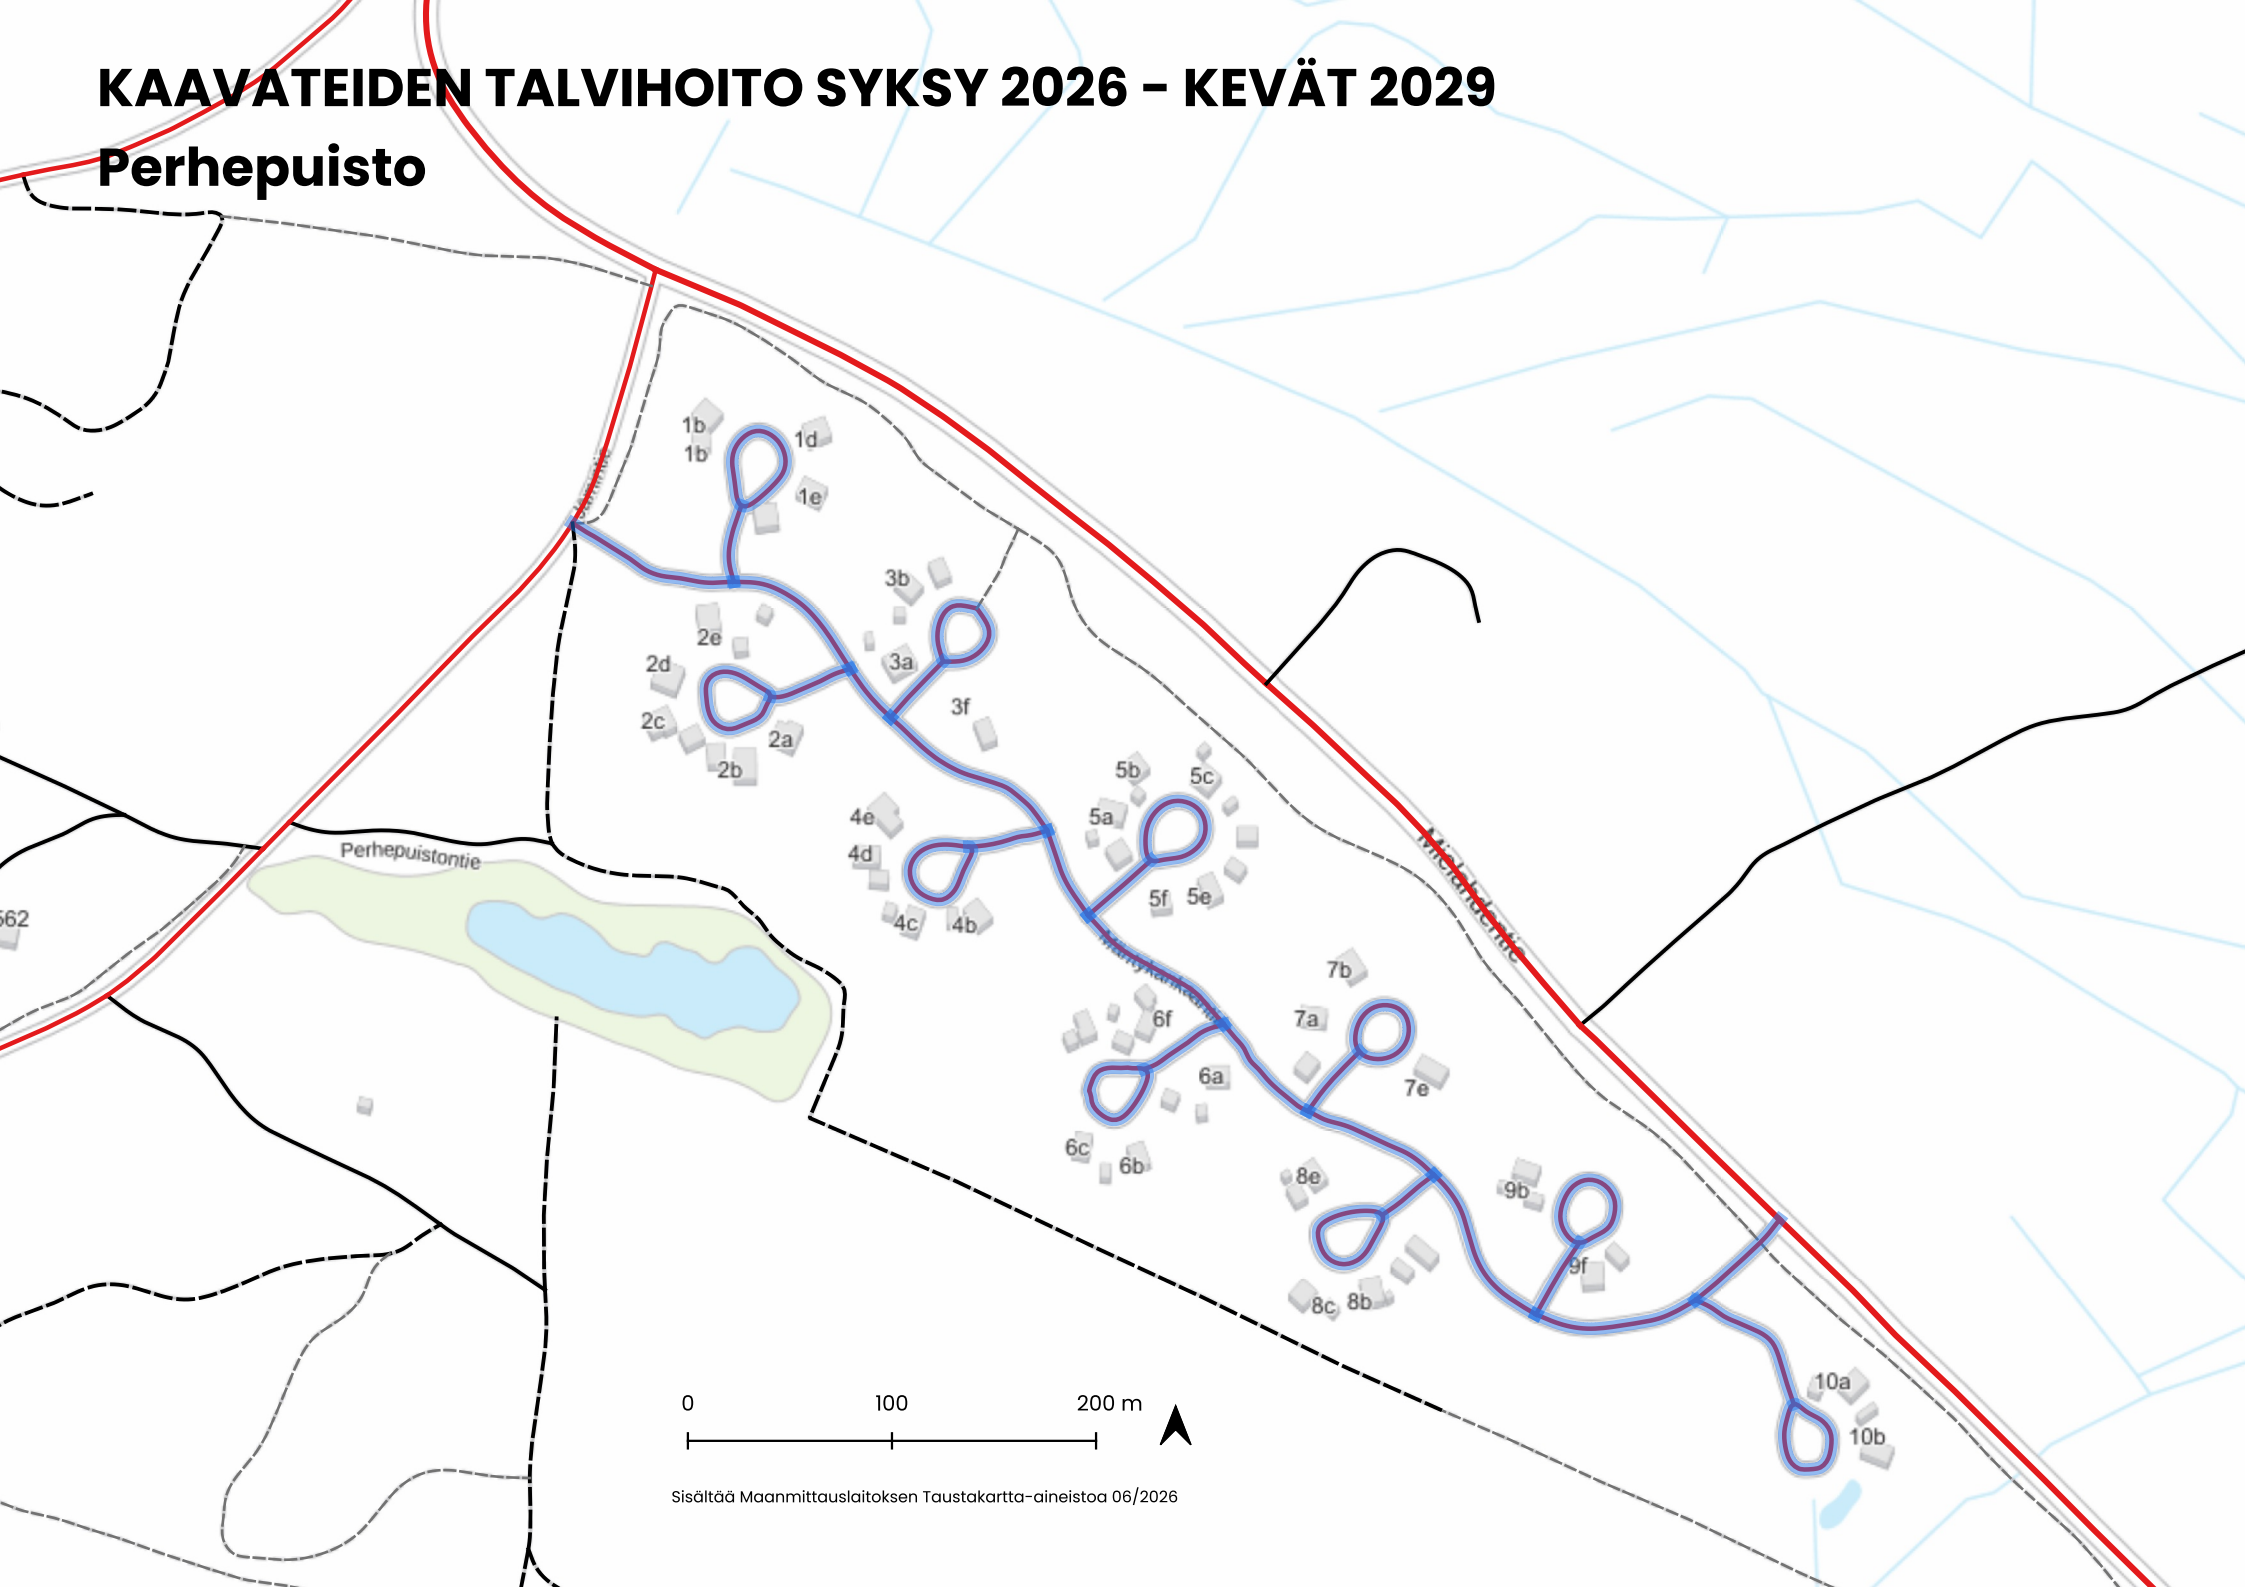

KAAVATEIDEN TALVIHOITO SYKSY 2026 – KEVÄT 2029

Perhepuisto

Sisältää Maanmittauslaitoksen Taustakartta-aineistoa 06/2026